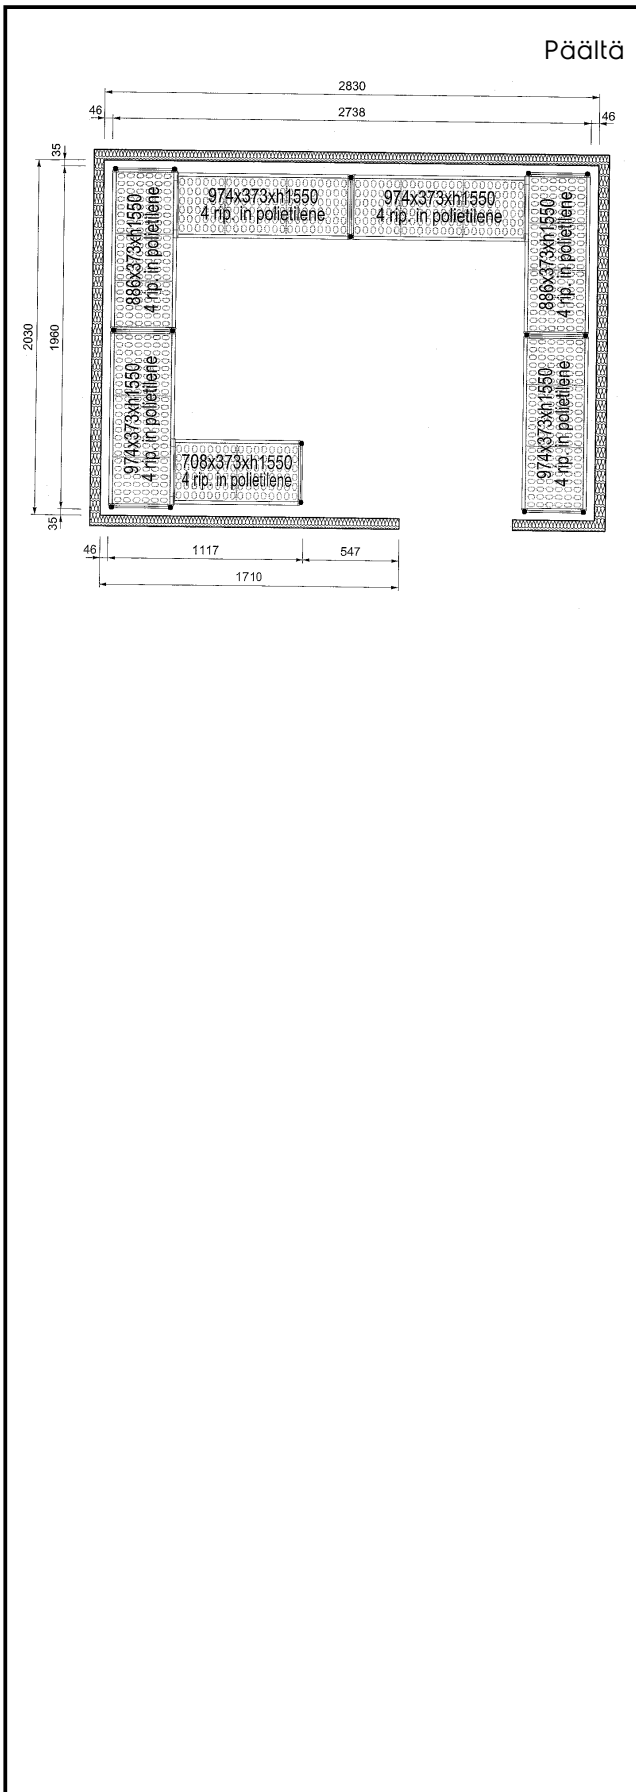

Lyhyt spesifikaatio

Kapp. Nro. _____

Kylmähuoneen hyllysarja 2830x2030 mm. Hyllyt elintarvikehyväksytyä muovia ja runko alumiinia.

Ominaisuudet

- Täydellinen hyllyjärjestelmä mahdollistaa hyllyjen nopean ja helpon kiinnittämisen telineisiin.
- Soveltuu GN 1/1, GN 1/2 ja GN 1/3 astioille.

Avaintieto**External dimensions,
length**

137106 (CRS2820)	1117-1960-2738-1960 mm
Ulkomitat, syvyys:	373 mm
Ulkomitat, korkeus:	1550 mm
Max. lastauspaino:	4000 kg
Nettopaino:	108 kg